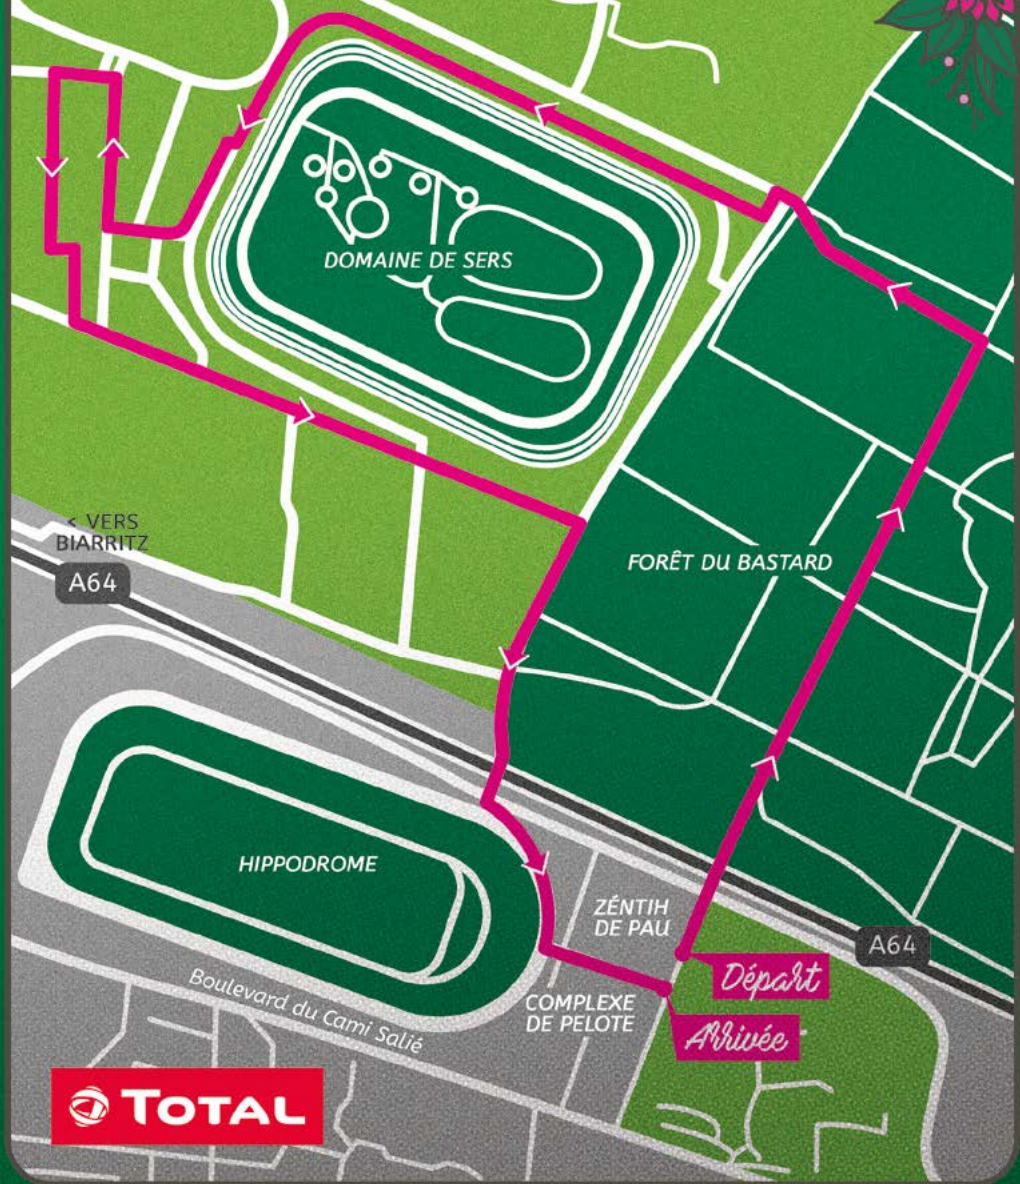

Parcours | Course des femmes

< VERS BIARRITZ

A64

FORÊT DU BASTARD

DOMAINE DE SERS

HIPPODROME

ZÉNTIH DE PAU

COMPLEXE DE PELOTE

A64

Départ

Arrivée

Boulevard du Cami Salié